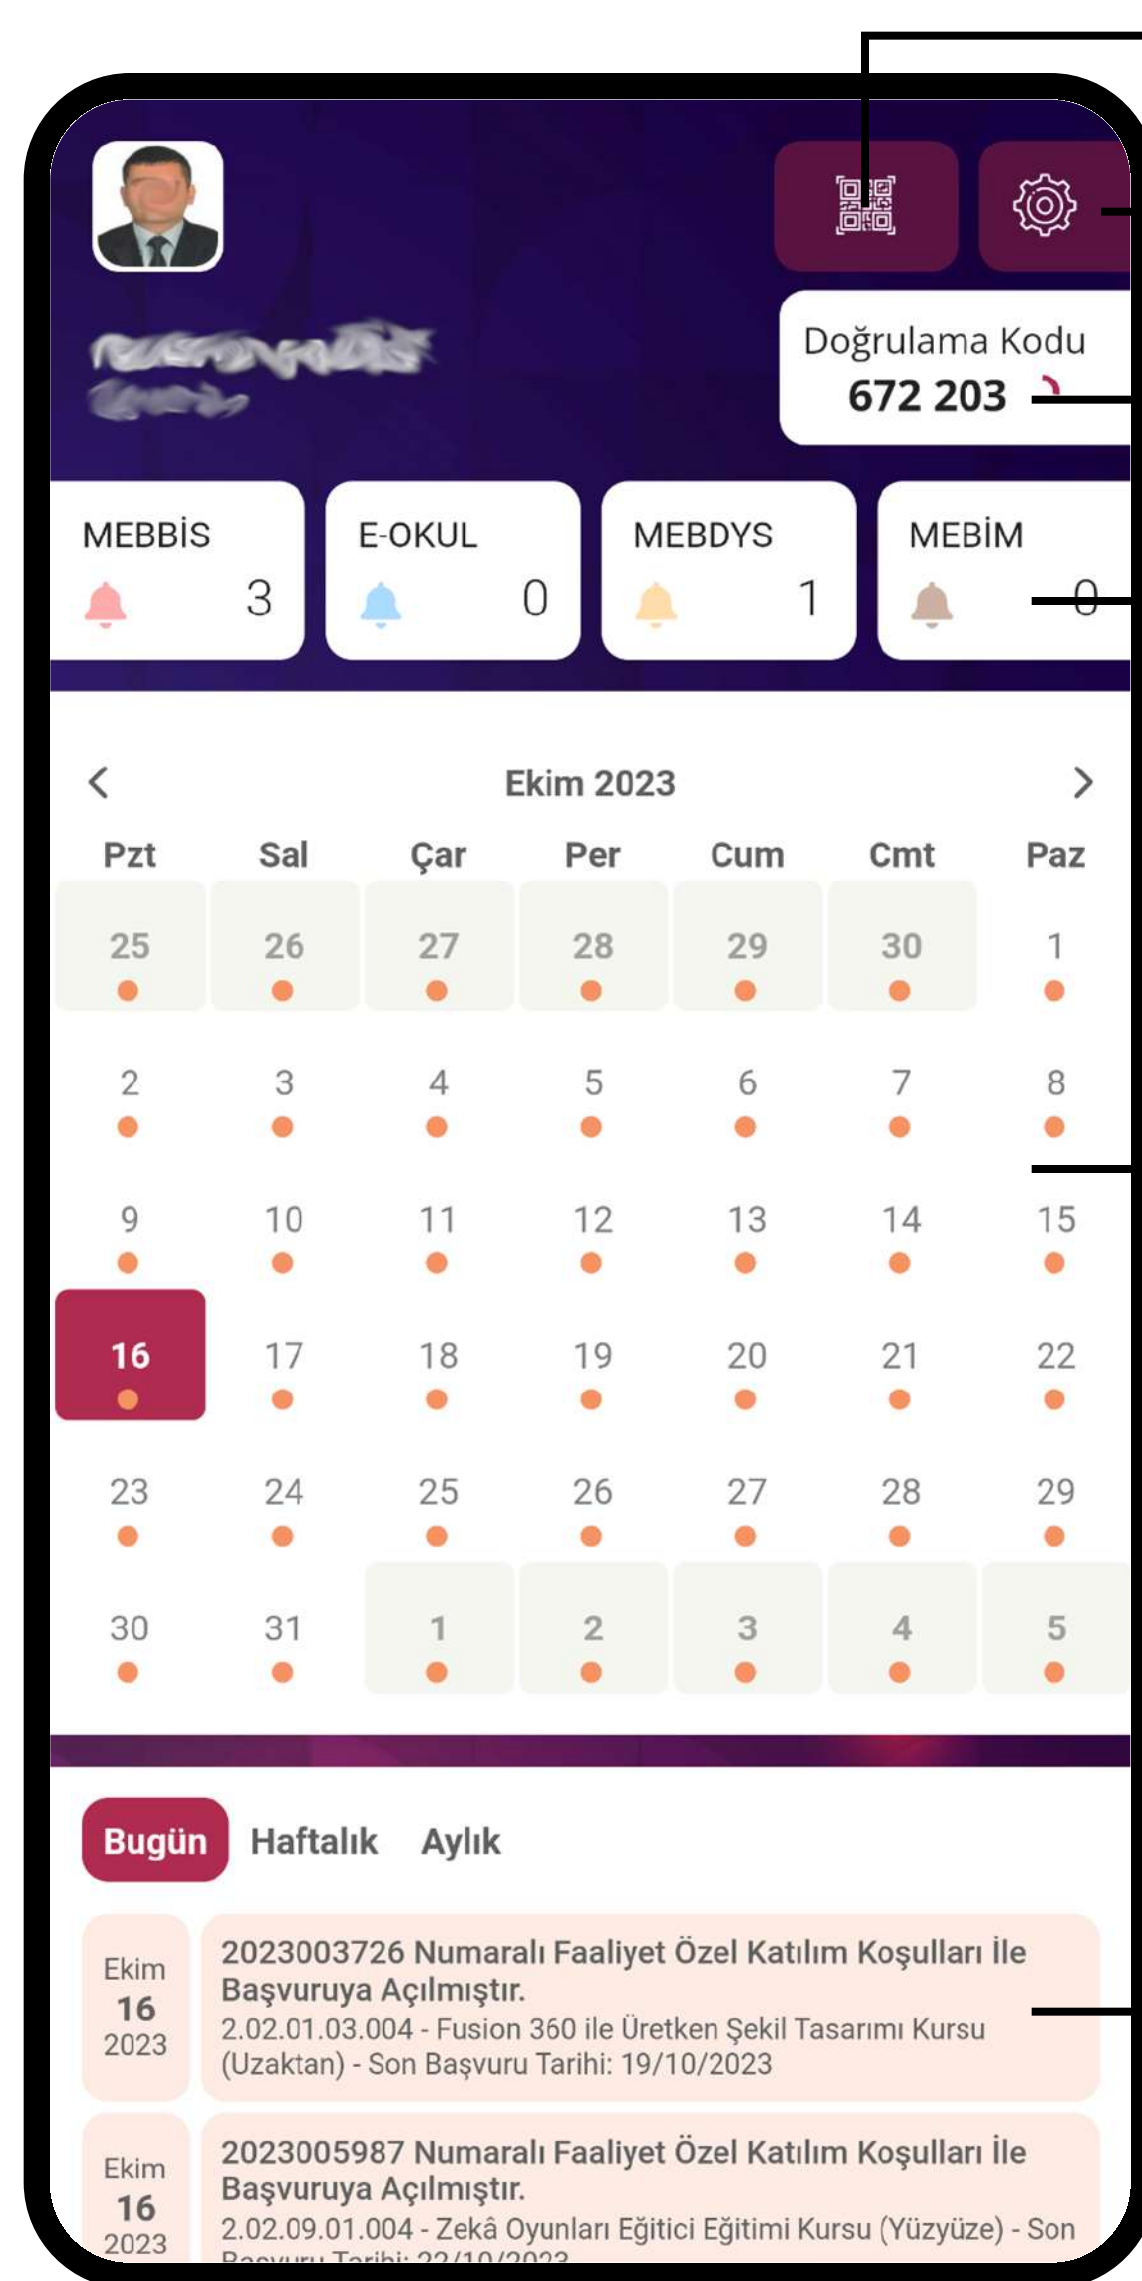

MEB Ajanda Ekran İşlevleri

Karekod ile giriş yapmak için bu düğmeyi kullanın.

MEB Ajanda ile ilgili ayarlara bu düğmeden ulaşabilirsiniz.

MEBBİS'e doğrulama kodu ile girmek için buradaki kodu kullanın.

MEBBİS, e-Okul ve DYS Web'de yer alan kullanıcılarınız ile oturum açmak için bu düğmeleri kullanın.

Sizin ile ilgili gönderilmiş olan bildirimlere takvim üzerinden erişebilirsiniz.

Takvimde yer alan bildirimlerin ayrıntılarını bu kısımda görebilirsiniz.